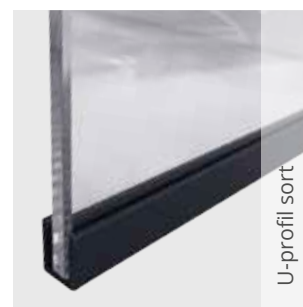

Brusebeslag "Linz"