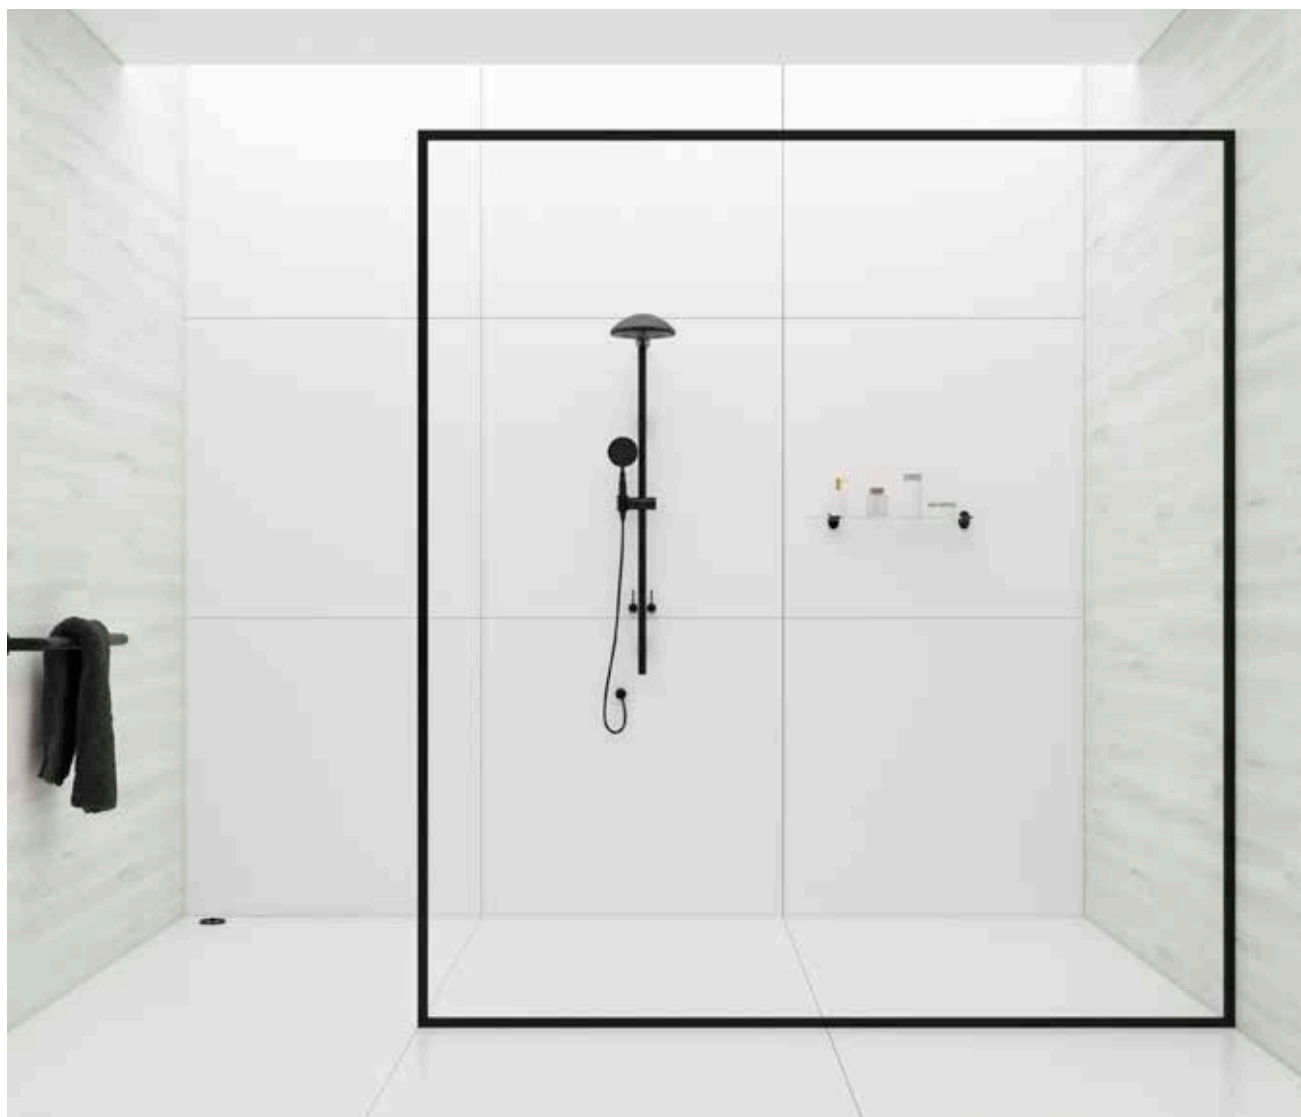

BRUSEVÆG MED SORT U-LISTE OG STABILISERINGSSTANG

/ BRUSEVÆG

Med vores Blackserie rammer man glasset ind med en sort u-liste, derved skaber man det moderne New Yorker look. Glasvæggen leveres komplet inkl. u-liste og stabiliseringsstang i sort, samt glastype efter eget valg.